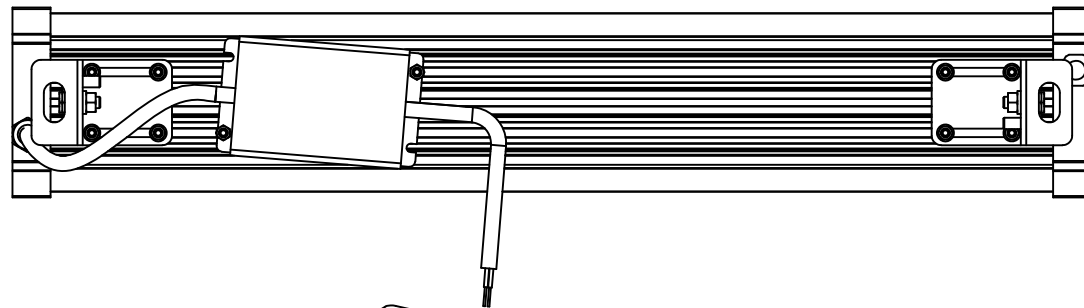

REV:	CONIENIS OF CHANGE	DRI	Date

产品名称: T100-隧道灯
 产品型号: T100-1000
 额定电压: 220VAC/50Hz
 额定功率: 150W
 功率因素: 0.95
 防水等级: TP65
 灯具光效: 130LM/W ± 10%
 显指: > 70
 色温: 3985K ± 275K
 产品尺寸: 968*100*161
 外箱尺寸: 1023*155*130
 产品重量: **KG/NW
 包装重量: **KG/GW
 安装方式: 支架 (M10)

Drawn:	Date:	2023.11.05
Design:	Date:	
Approved:	Date:	
Material:	Scale:	1:3
THIRD ANGLE PROJECTION		

MODEL: T100-隧道灯		
BOM NAME: T100-1000外观图		
3D FILE NAME: T100-隧道灯-05		
Size:	PART NO.:	REV: A
A4	SHEET: 05 of 60	