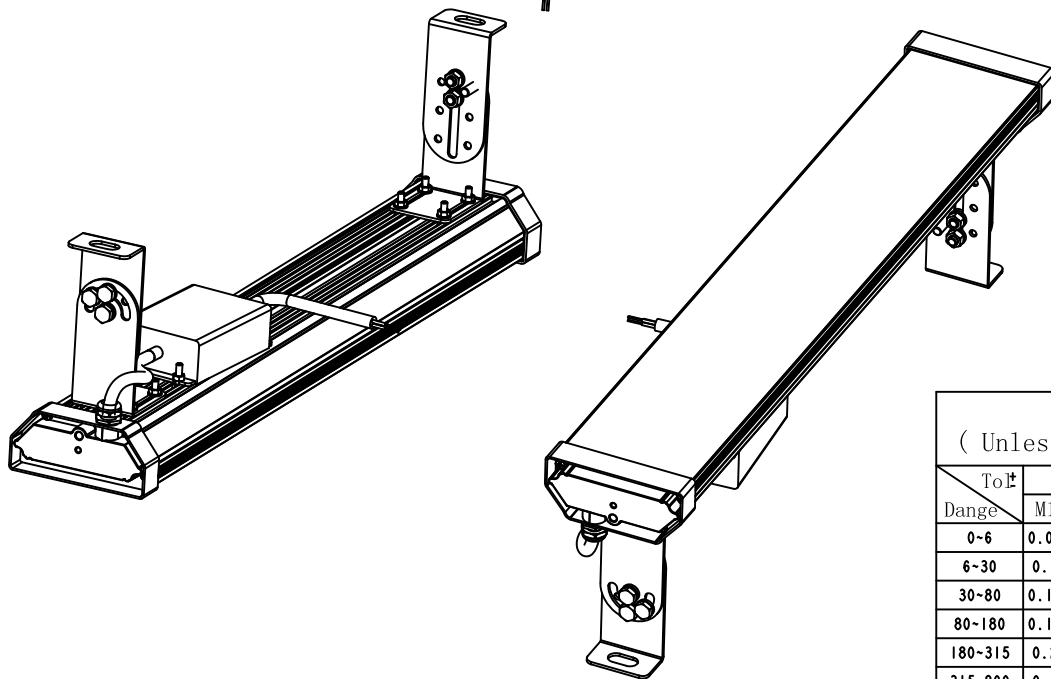

REV:	CONIENIS OF CHANGE	DRI	Date

产品名称: T100-隧道灯
 产品型号: T100-1000
 额定电压: 220VAC/50Hz
 额定功率: 150W
 功率因素: 0.95
 防水等级: TP65
 灯具光效: 130LM/W ± 10%
 显指: > 70
 色温: 3985K ± 275K
 产品尺寸: 968*100*161
 外箱尺寸: 1023*155*130
 产品重量: **KG/NW
 包装重量: **KG/GW
 安装方式: 支架 (M10)

TOLERANCES TABLE (Unless otherwise specified)								
To ±	Metric (Unit:mm)							
	M1	M2	S1	S2	P1	P2	C	B
0-6	0.05	0.1	0.15	0.2	0.05	0.1	0.5	0.15
6-30	0.1	0.2	0.15	0.25	0.1	0.15	1	0.15
30-80	0.15	0.25	0.2	0.3	0.2	0.4	2	0.25
80-180	0.15	0.3	0.25	0.45	0.4	0.8	3	0.25
180-315	0.2	0.5	0.4	0.6	0.6	1.2	3	0.3
315-800	0.3	0.8	0.7	1.1	0.8	1.5	4	0.5

Drawn:	Date:	2023.11.05
Design:	Date:	
Approved:	Date:	
Material:	Scale:	1:3
THIRD ANGLE PROJECTION		

MODEL: T100-隧道灯		
BOM NAME: T100-1000外观图		
3D FILE NAME: T100-隧道灯-05		
Size:	PART NO.:	REV: A
A4	SHEET: 05 of 60	