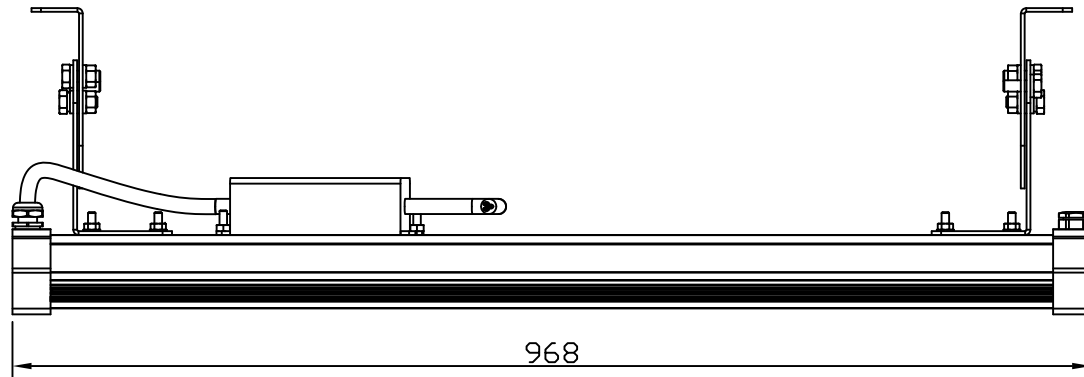

REV:	CONIENIS OF CHANGE	DRI	Date

产品名称: T100-隧道灯
 产品型号: T100-1000
 额定电压: 220VAC/50Hz
 额定功率: 150W
 功率因素: 0.95
 防水等级: TP65
 灯具光效: 130LM/W ± 10%
 显指: > 70
 色温: 3985K ± 275K
 产品尺寸: 968*100*161
 外箱尺寸: 1023*155*130
 产品重量: **KG/NW
 包装重量: **KG/GW
 安装方式: 支架 (M10)

TOLERANCES TABLE (Unless otherwise specified)								
To ±	Metric (Unit:mm)							
	M1	M2	S1	S2	P1	P2	C	B
0-6	0.05	0.1	0.15	0.2	0.05	0.1	0.5	0.15
6-30	0.1	0.2	0.15	0.25	0.1	0.15	1	0.15
30-80	0.15	0.25	0.2	0.3	0.2	0.4	2	0.25
80-180	0.15	0.3	0.25	0.45	0.4	0.8	3	0.25
180-315	0.2	0.5	0.4	0.6	0.6	1.2	3	0.3
315-800	0.3	0.8	0.7	1.1	0.8	1.5	4	0.5

Drawn:	Date:	2023.11.05
Design:	Date:	
Approved:	Date:	
Material:	Scale:	1:3
THIRD ANGLE PROJECTION		

MODEL: T100-隧道灯		
BOM NAME: T100-1000外观图		
3D FILE NAME: T100-隧道灯-05		
Size:	PART NO.:	REV: A
A4	SHEET: 05 of 60	