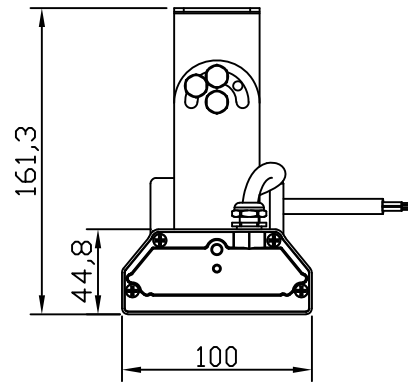

REV:	CONIENIS OF CHANGE	DRI	Date

产品名称: T100-隧道灯
 产品型号: T100-1000
 额定电压: 220VAC/50Hz
 额定功率: 150W
 功率因素: 0.95
 防水等级: TP65
 灯具光效: 130LM/W ± 10%
 显指: > 70
 色温: 3985K ± 275K
 产品尺寸: 968*100*161
 外箱尺寸: 1023*155*130
 产品重量: **KG/NW
 包装重量: **KG/GW
 安装方式: 支架 (M10)

TOLERANCES TABLE (Unless otherwise specified)								
To ±	Metric (Unit:mm)							
	M1	M2	S1	S2	P1	P2	C	B
0-6	0.05	0.1	0.15	0.2	0.05	0.1	0.5	0.15
6-30	0.1	0.2	0.15	0.25	0.1	0.15	1	0.15
30-80	0.15	0.25	0.2	0.3	0.2	0.4	2	0.25
80-180	0.15	0.3	0.25	0.45	0.4	0.8	3	0.25
180-315	0.2	0.5	0.4	0.6	0.6	1.2	3	0.3
315-800	0.3	0.8	0.7	1.1	0.8	1.5	4	0.5

Drawn:	Date:	2023.11.05
Design:	Date:	
Approved:	Date:	
Material:	Scale:	1:3
THIRD ANGLE PROJECTION		

MODEL: T100-隧道灯		
BOM NAME: T100-1000外观图		
3D FILE NAME: T100-隧道灯-05		
Size:	PART NO.:	REV: A
A4	SHEET: 05 of 60	